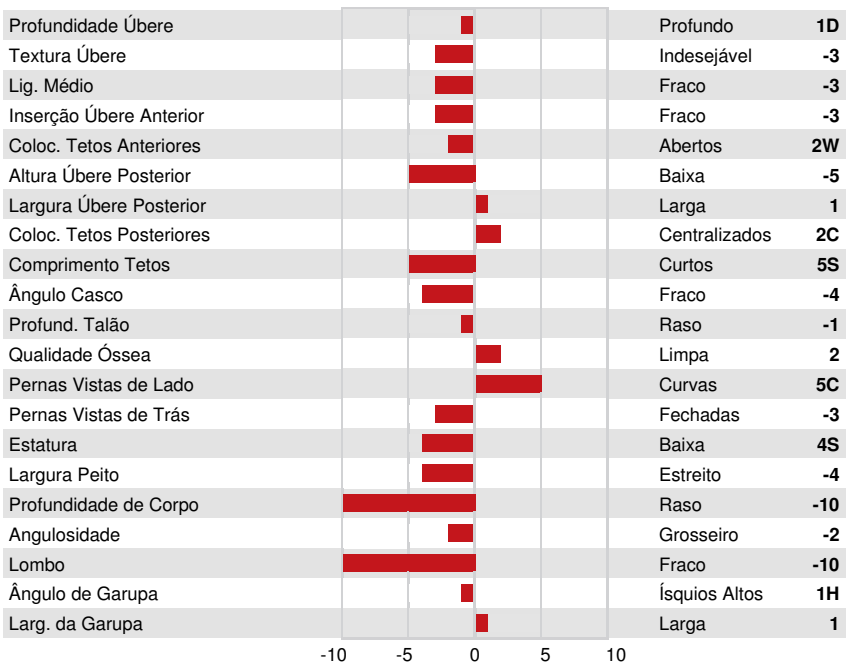

WESTCOAST GUARANTEE
SYNERGY RUBICON PERFECT GP-84-2YR-USA 10*
EDG RUBICON
SYNERGY UNO POT O GOLD VG-88-8YR-USA
AMIGHETTI NUMERO UNO
SYNERGY ALAN POKER VG-87-6YR-USA DOM

GPA LPI +3203 PRO$ 2117

DPF RDF BLF CNF BYF MWC CVF HH1F HH2F HH3F HH4F HH5F HH6F HCDF HMWC

Reg. #: HOCANM12948846 aAa: 423165 AVM: 234,123
Nasc: 10/23/2017 Kappa Caseína: AB Beta Caseína: A2A2

PRODUÇÃO				GPA 26* APR	
G Rebanhos	G Filhas	87% Rep.			
Leite kg 70	Gordura kg 69	Gordura % +0.58	Proteína kg 43	Proteína % +0.33	
Velocidade Ordenha 94	Temperamento 103	Eficiência em Metano	Eficiência Alimentar 106	BMR 99	

SAÚDE e REPRODUÇÃO		Immunity 105
Perm. Rebanho	105	Imunidade das Vitelas 98
C.S.	105	Facilidade de Parto 102
Fertilidade Filhas	109	Facilidade de Parto das Filhas 105
Escore de Condição Corporal	99	Resistência Doença Metabólica 104
Resistência a Mamites	106	Calf Health 93
Persistência Lactação	103	

CONFORMAÇÃO		GPA 26* APR	
G Rebanhos	G Filhas	85% Rep.	
Conformação	-6	Força Leiteira	-7
Sistema Mamário	-4	Garupa	-5
Pernas & Pés	0		

SYNERGY RUBICON PERFECT
DAM